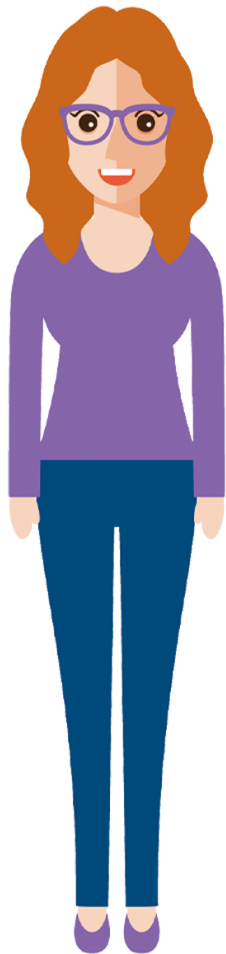

キム (30)

かいしゃいん
会社員

リー (28)

ぎんこういん
銀行員

パッタナー (35)

かいしゃいん
会社員

フォン (19)

がくせい
学生

ダルシヤン (45)
エンジニア

マルコ (38)

いしゃ
医者

ソフィア (32)

きょうし
教師

ハリー (26)

かいしゃいん
会社員

やまだ (34)