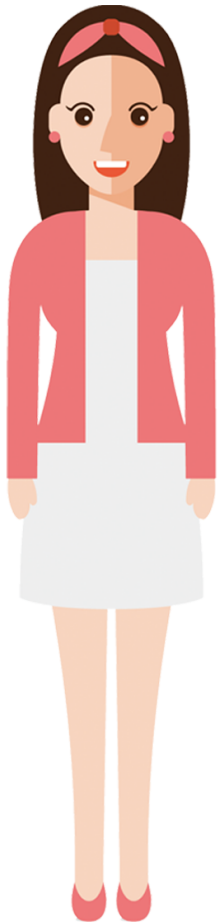

キム (30)

かいしゃいん
会社員

リー (28)

ぎんこういん
銀行員

パッタナー (35)

かいしゃいん
会社員

フォン (19)

がくせい
学生

ダルシヤン (45)
エンジニア

マルコ (38)

いしゃ
医者

ソフィア (32)

きょうし
教師

ハリー (26)

かいしゃいん
会社員

やまだ (34)

かいしゃいん
会社員

サリ (20)

がくせい
学生