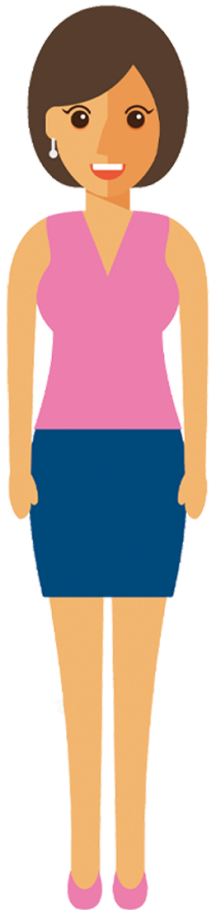

キム (30)

かいしゃいん
会社員

リー (28)

ぎんこういん
銀行員

パッタナー (35)

かいしゃいん
会社員

フォン (19)

がくせい
学生

ダルシヤン (45)
エンジニア

マルコ (38)

いしゃ
医者

ソフィア (32)

きょうし
教師

ハリー (26)

かいしゃいん
会社員

やまだ (34)