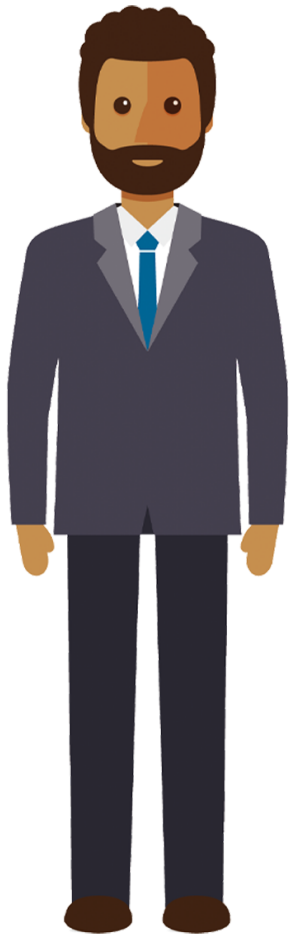

キム (30)

かいしゃいん
会社員

リー (28)

ぎんこういん
銀行員

パッタナー (35)

かいしゃいん
会社員

フォン (19)

がくせい
学生

ダルシヤン (45)
エンジニア

マルコ (38)

いしゃ
医者

ソフィア (32)

きょうし
教師

ハリー (26)

かいしゃいん
会社員

やまだ (34)