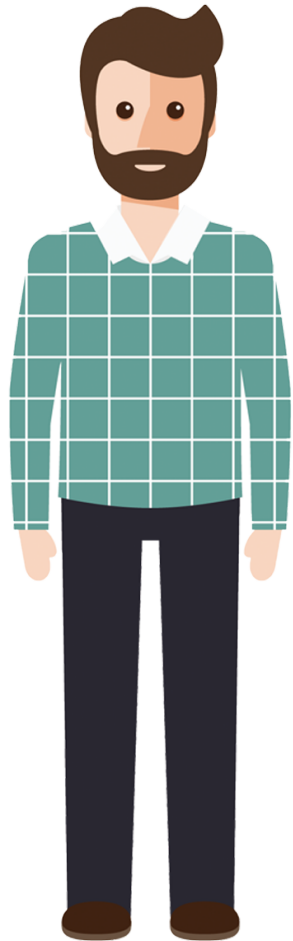

キム (30)

かいしゃいん
会社員

リー (28)

ぎんこういん
銀行員

パッタナー (35)

かいしゃいん
会社員

フォン (19)

がくせい
学生

ダルシヤン (45)
エンジニア

マルコ (38)

いしゃ
医者

ソフィア (32)

きょうし
教師

ハリー (26)

かいしゃいん
会社員

やまだ (34)